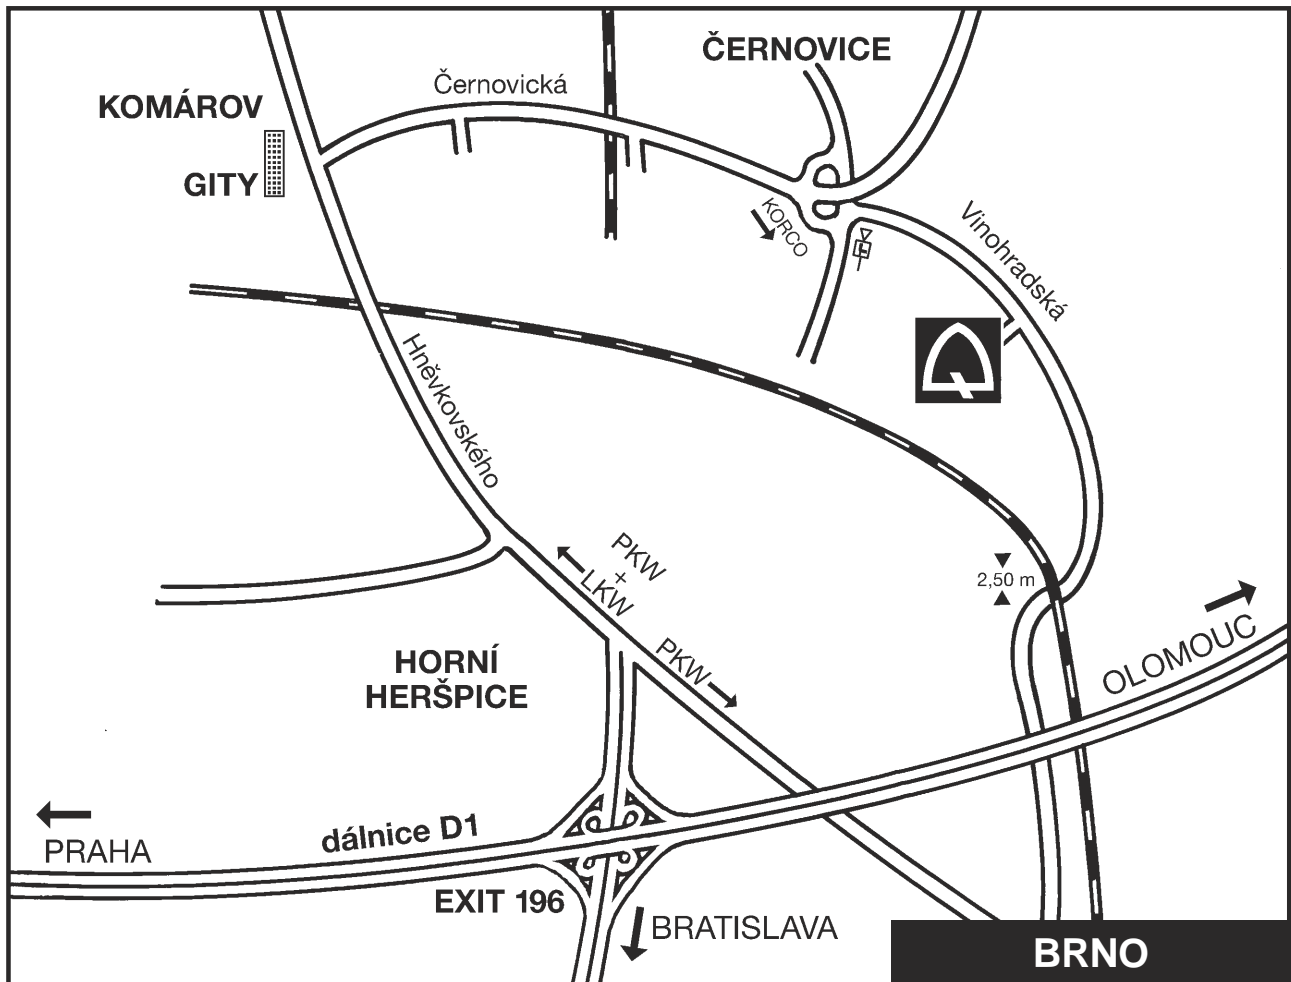

P íjezdový plánek k firm quick-mix k.s. v Brn

A Doprava m stským autobusem:

- autobus íslo 47 od Hlavního nádraží (u obch. domu TESCO) sm r – ERNOVICE – zastávka VINOHRADSKÁ

B Doprava autem z dálnice D1 ze sm ru od Prahy:

- dálnici opustit na EXIT 196 BRNO-JIH, sm r centrum – podjet D1 – na sv telné k ižovatce pokračovat rovn (ulice Hněvkovského)
- na t etí sv telné k ižovatce odbo it doprava (ulice Černovická)
- na t etí velké k ižovatce odbo it doprava (je již vyzna eno ukazateli quick-mix)
- na další k ižovatce doleva (vyzna eno ukazateli quick-mix)
- na další k ižovatce doprava (vyzna eno ukazateli quick-mix)
- po cca 500 m ozna ují ukazatel a reklamní tabule vjezd k firm quick-mix